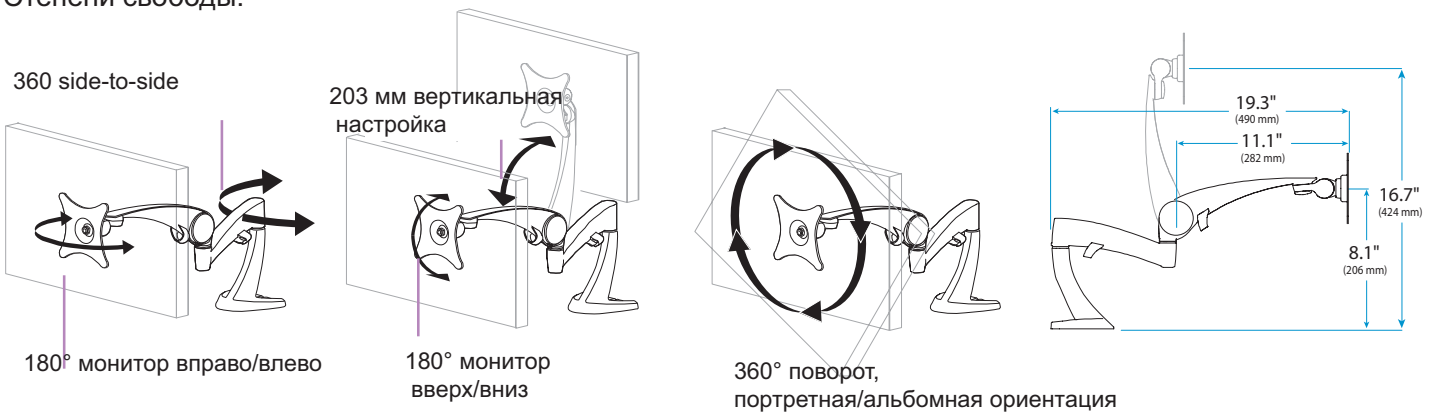

Особенности

- Отличное решение по отличной цене
- Легкое позиционирование для максимального комфорта и продуктивности
- Вертикальное перемещение в 203 мм максимально удовлетворяет потребности средних по росту женщин и мужчин работающих в положении сидя
- Позволяет устанавливать монитор в положение портретной или альбомной ориентации
- Быстро и легко монтируется на поверхность: вы можете выбрать зажим винт или зажим-струбцину
- Технология Patent-pending позволяет регулировать положение сенсорного монитора без потери стабильности работы
- Максимальный вес монитора 8.2 кг
- Прочная конструкция рассчитана на длительную каждодневную эксплуатацию
- Специальная клипса позволяет закрепить подсоединительные провода
- Совместим с мониторами стандарта VESA MIS-D, 100/75, C

Смонтируйте монитор на крепление при помощи четырех винтов. Затем настройте высоту и угол положения монитора

Аккуратно нажмите кнопку и мягко переместите монитор в необходимое положение

Соединительные провода протяните через клипсы с нижней стороны крепления

Зажим-струбцина занимает небольшую площадь и обеспечивает стабильность даже в процессе настройки положения монитора. (вы можете выбрать между зажим-винт)

Крепление Neo-Flex с мониторами стандарта VESA. Достаточно просто демонтировать существующее основание монитора, совместить соответствующие отверстия (75 или 100 мм) и подсоединить крепление Neo-Flex.

Степени свободы:

Основные характеристики:

Парт номер: 45-174-300 (серебряный)

Монтаж на поверхность:

зажим-струбцина, монтируется на поверхность толщиной 51 мм зажим-винт монтируется через отверстие 51 мм шириной, к поверхности толщиной 44,5 мм.